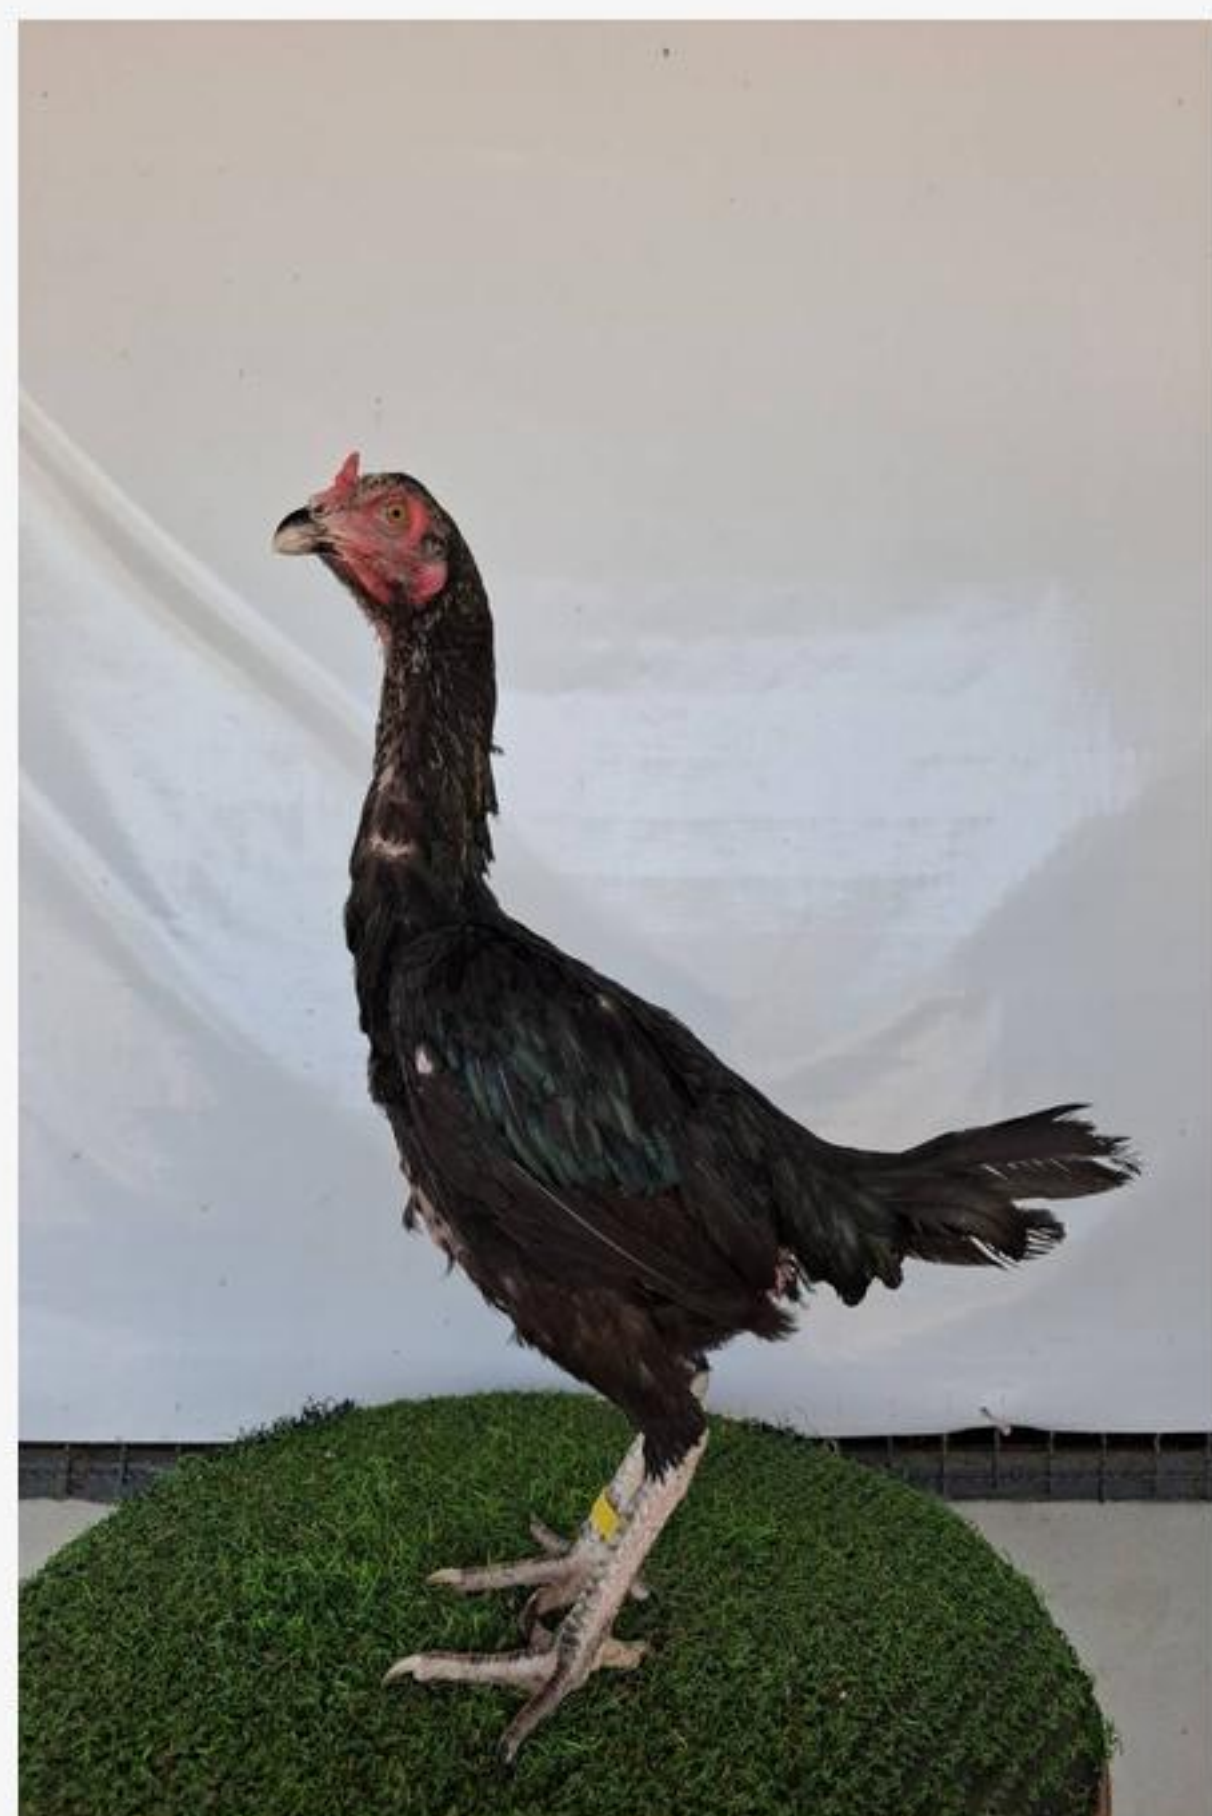

ชม อาลาดีน
ด่านช้าง สุพรรณบุรี

CERTIFICATE OF PEDIGREE

ดำด

เจ้าของ : ครูหนึ่ง นครพนม
ก๊ีบปีก : -
เพศ : เมีย (Female)

วันเกิด : -
บริดเดอร์ : -
วันออกใบประวัติ : -

พ่อ : -

ชมฟาร์ม : -
ก๊ีบปีก : -

แม่ : -

ชมฟาร์ม : -
ก๊ีบปีก : -

นาย จรัสชัย จันทรสุวรรณ

ชม อาลาดีนฟาร์ม